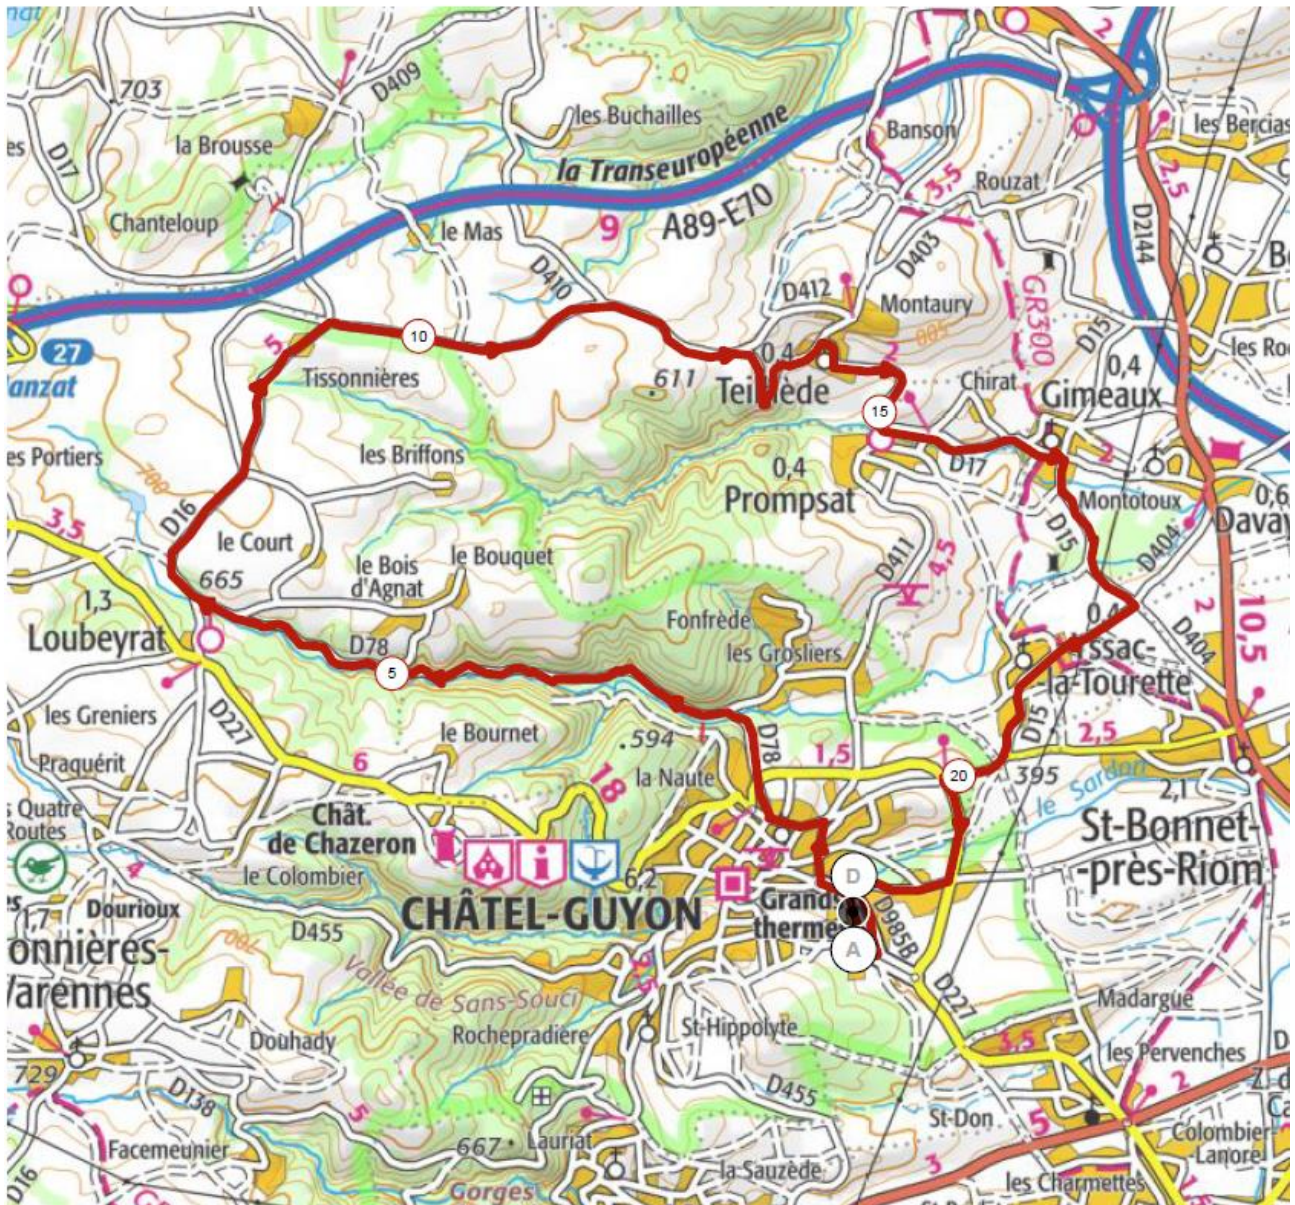

<5% <7% <10% <15% >15%

361m 703m 378m 378m

1 km

Leaflet | © IGN France ign.fr, Powered by GraphHopper

Le droit de reproduction est strictement réservé à un usage personnel et privé. Lors de la pratique de votre activité, veuillez à respecter les propriétés et chemins privés et assurez-vous de la praticabilité du parcours.

© 2021 Openrunner

Course en ligne CADETS – 25 Juillet 2021 – Départ à 13h30

Nombre de tours : 3

12569013 | Cyclisme - Route | Course en ligne_C1_2021
Châtel-Guyon -> Châtel-Guyon
22.697 km 378 m 378 m 361 m 703 m