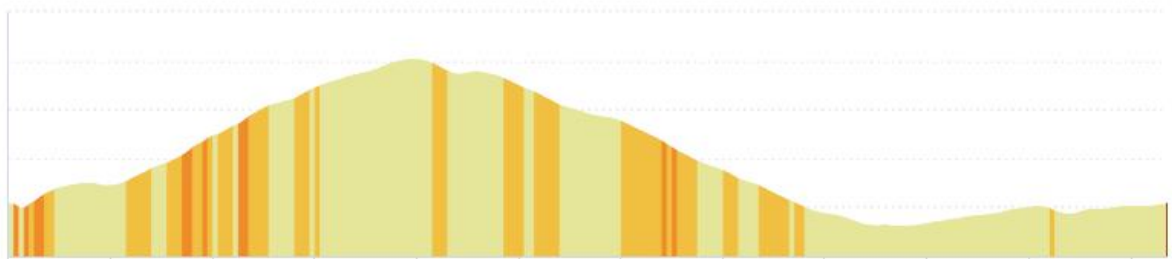

<5% <7% <10% <15% >15%

361m 703m 378m 378m

1 km

Leaflet | © IGN France ign.fr, Powered by GraphHopper

Le droit de reproduction est strictement réservé à un usage personnel et privé. Lors de la pratique de votre activité, veuillez à respecter les propriétés et chemins privés et assurez-vous de la praticabilité du parcours.

© 2021 Openrunner

Course en ligne CADETS – 25 Juillet 2021 – Départ à 13h30

Nombre de tours : 3

12569013 | Cyclisme - Route | Course en ligne_C1_2021
Châtel-Guyon -> Châtel-Guyon
22.697 km 378 m 378 m 361 m 703 m

<5% <7% <10% <15% >15%

361m 703m 378m 378m

1 km

Leaflet | © IGN France ign.fr, Powered by GraphHopper

Le droit de reproduction est strictement réservé à un usage personnel et privé. Lors de la pratique de votre activité, veillez à respecter les propriétés et chemins privés et assurez-vous de la praticabilité du parcours.