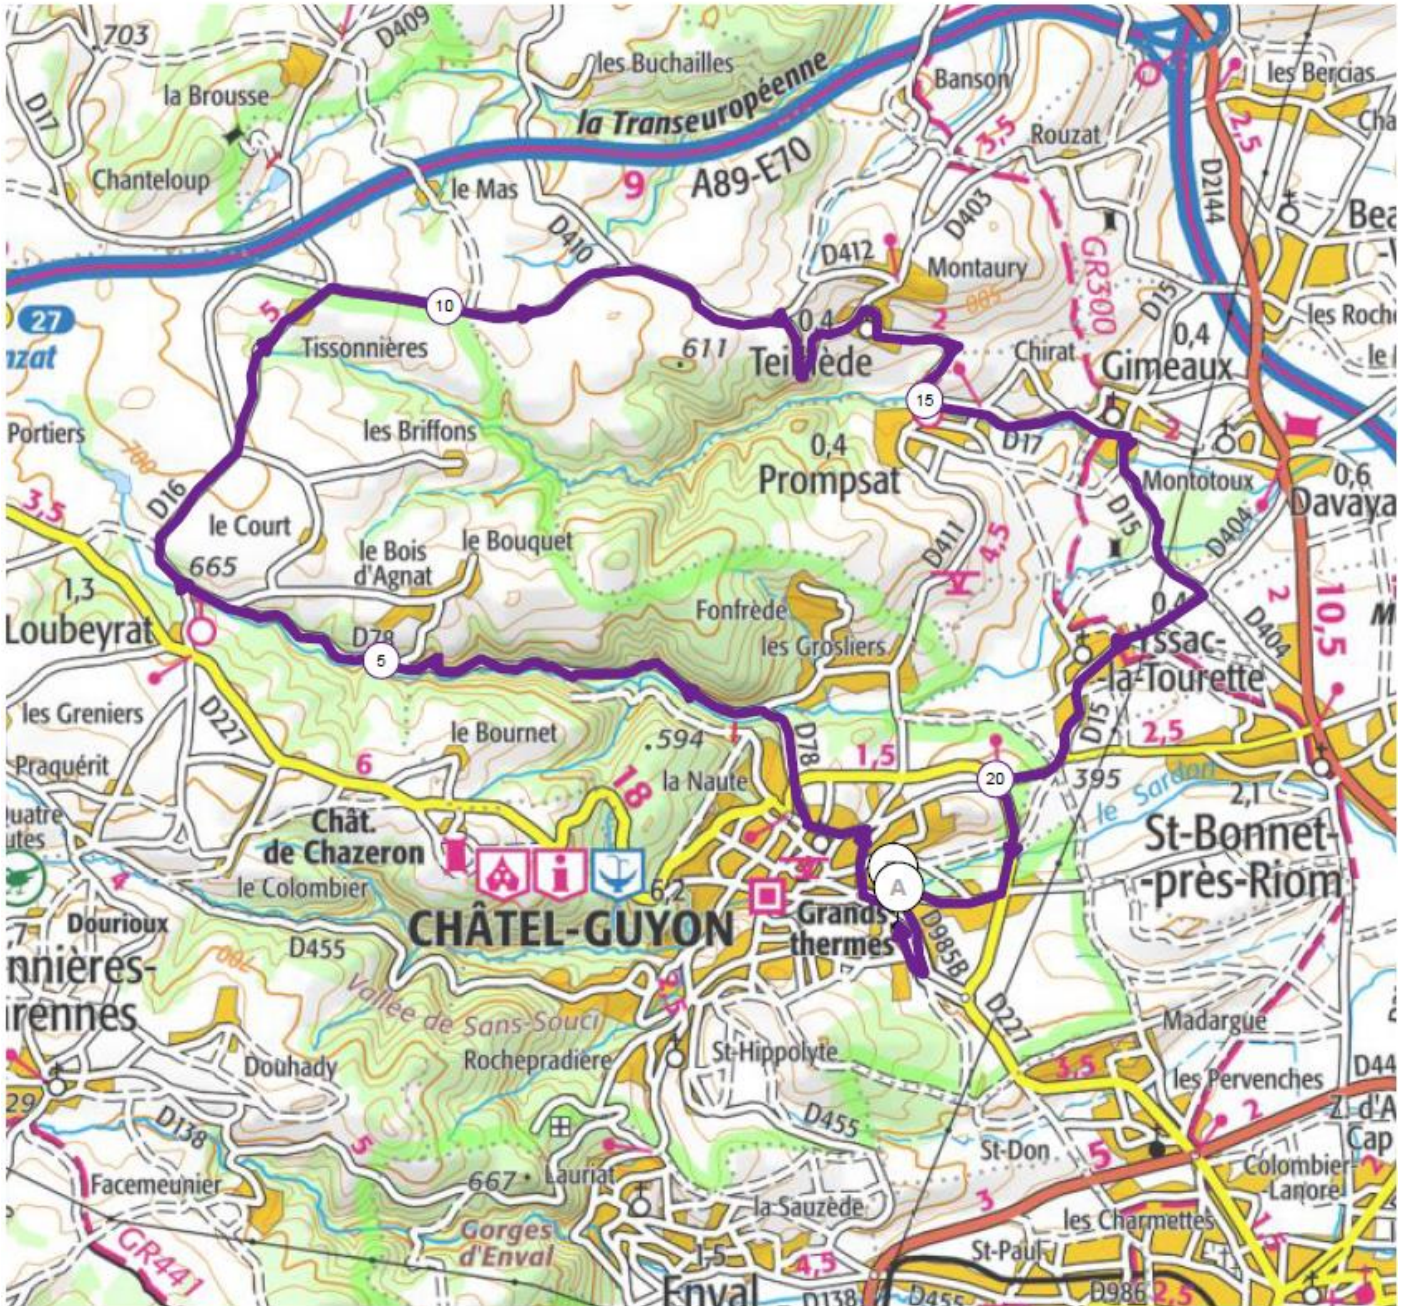

383m 450m 85m 83m

300 m

Leaflet | © IGN France ign.fr

PROVISES

Le droit de reproduction est strictement réservé à un usage personnel et privé. Lors de la pratique de votre activité, veillez à respecter les propriétés et chemins privés et assurez-vous de la praticabilité du parcours.

© 2021 Openrunner

34

CLM CADETS – 24 Juillet 2021 – Départ à 14h00

12569013 | Cyclisme - Route | Course CLM Garçons_C1_2021
Châtel-Guyon -> Châtel-Guyon
22.575 km 375 m 372 m 361 m 703 m

<5% <7% <10% <15% >15%

361m 703m 375m 372m

1 km

Leaflet | © IGN France ign.fr, Powered by GraphHopper

Le droit de reproduction est strictement réservé à un usage personnel et privé. Lors de la pratique de votre activité, veuillez à respecter les propriétés et chemins privés et assurez-vous de la praticabilité du parcours.

© 2021 Openrunner

Course en ligne Minimes Cadettes – 25 Juillet 2021

Départ à 9h30

Nombre de tours : 2

12569013 | Cyclisme - Route | Course en ligne_C1_2021
 Châtel-Guyon -> Châtel-Guyon
 22.697 km | 378 m | 378 m | 361 m | 703 m