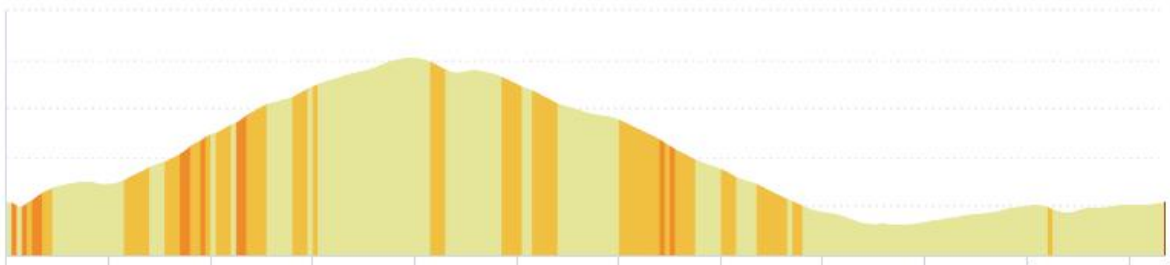

© 2021 Openrunner

Course en ligne Minimes Cadettes – 25 Juillet 2021

Départ à 9h30

Nombre de tours : 2

12569013 | Cyclisme - Route | Course en ligne_C1_2021
 Châtel-Guyon -> Châtel-Guyon
 22.697 km | 378 m | 378 m | 361 m | 703 m

<5% <7% <10% <15% >15%

361m 703m 378m 378m

1 km

Leaflet | © IGN France ign.fr, Powered by GraphHopper

Le droit de reproduction est strictement réservé à un usage personnel et privé. Lors de la pratique de votre activité, veuillez à respecter les propriétés et chemins privés et assurez-vous de la praticabilité du parcours.