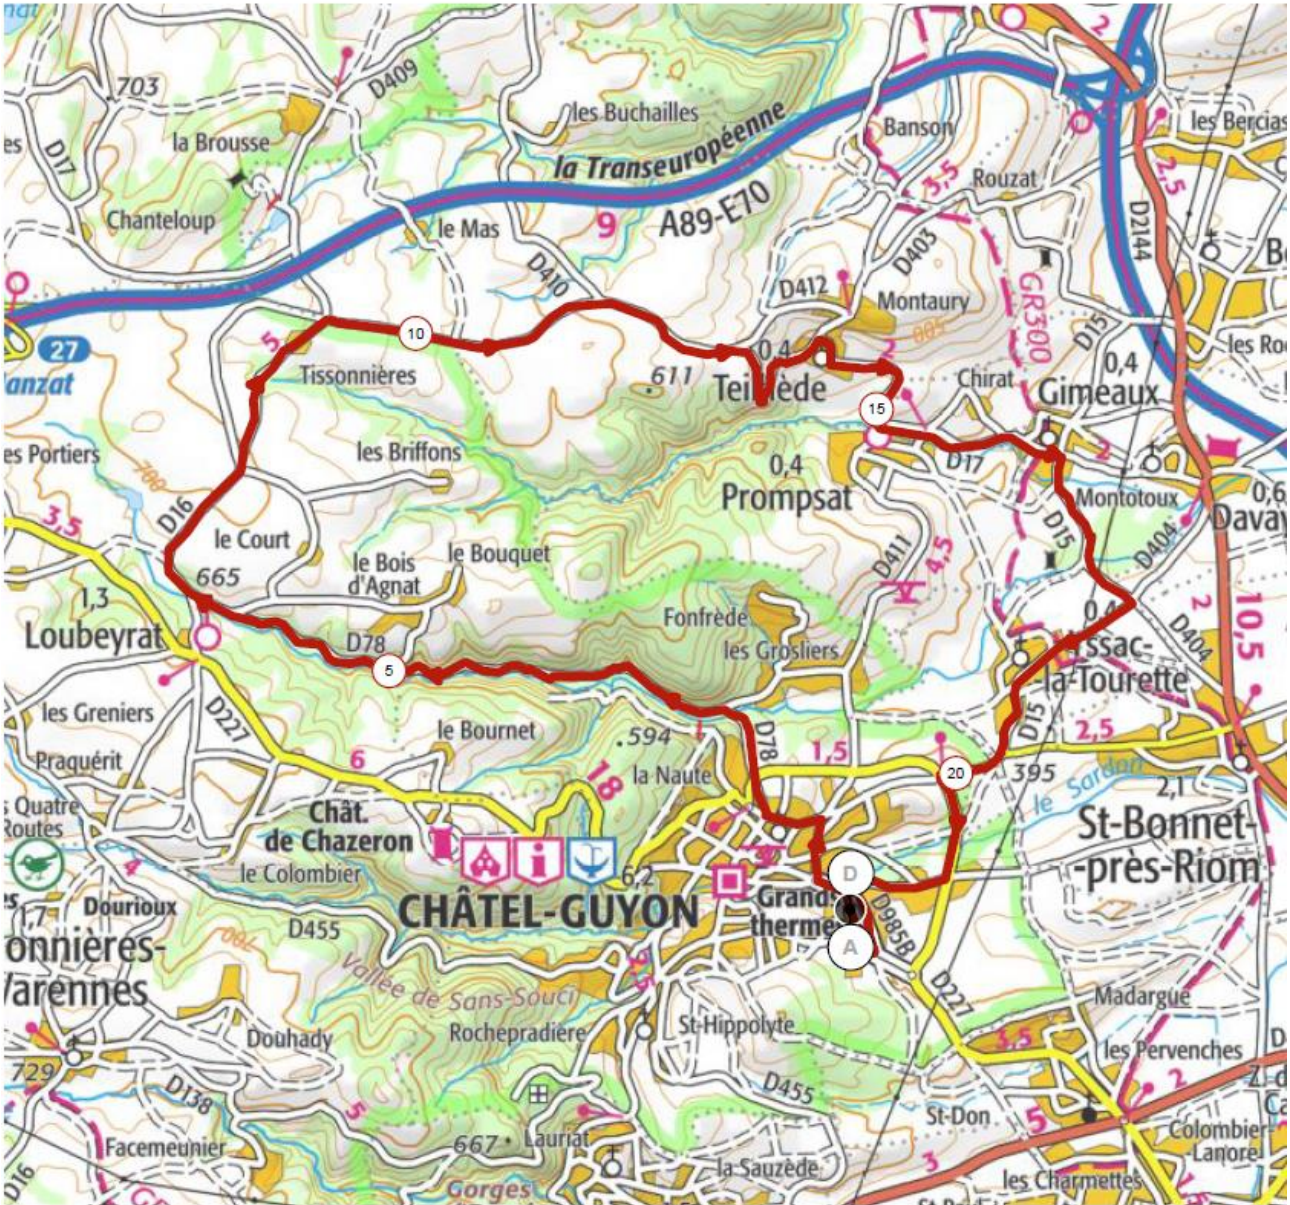

© 2021 Openrunner

Course en ligne Minimes Cadettes – 25 Juillet 2021

Départ à 9h30

Nombre de tours : 2

12569013 | Cyclisme - Route | Course en ligne_C1_2021
 Châtel-Guyon -> Châtel-Guyon
 22.697 km | 378 m | 378 m | 361 m | 703 m

<5% <7% <10% <15% >15%

361m 703m 378m 378m

1 km

Leaflet | © IGN France ign.fr, Powered by GraphHopper

Le droit de reproduction est strictement réservé à un usage personnel et privé. Lors de la pratique de votre activité, veuillez à respecter les propriétés et chemins privés et assurez-vous de la praticabilité du parcours.