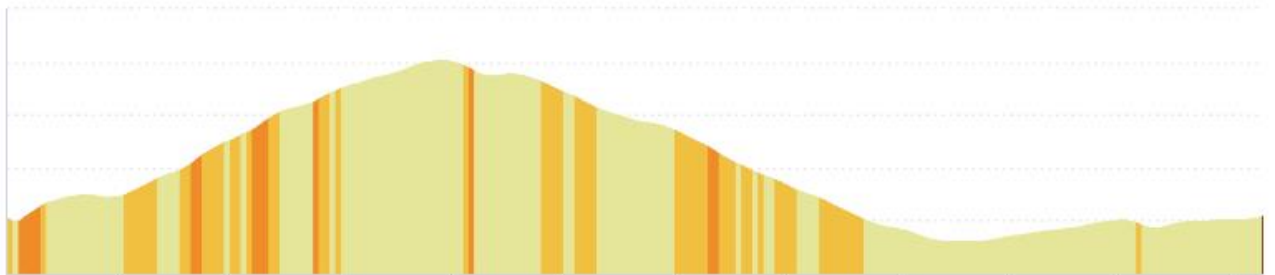

1 km

Leaflet | © IGN France ign.fr, Powered by GraphHopper

Le droit de reproduction est strictement réservé à un usage personnel et privé. Lors de la pratique de votre activité, veuillez à respecter les propriétés et chemins privés et assurez-vous de la praticabilité du parcours.

© 2021 Openrunner