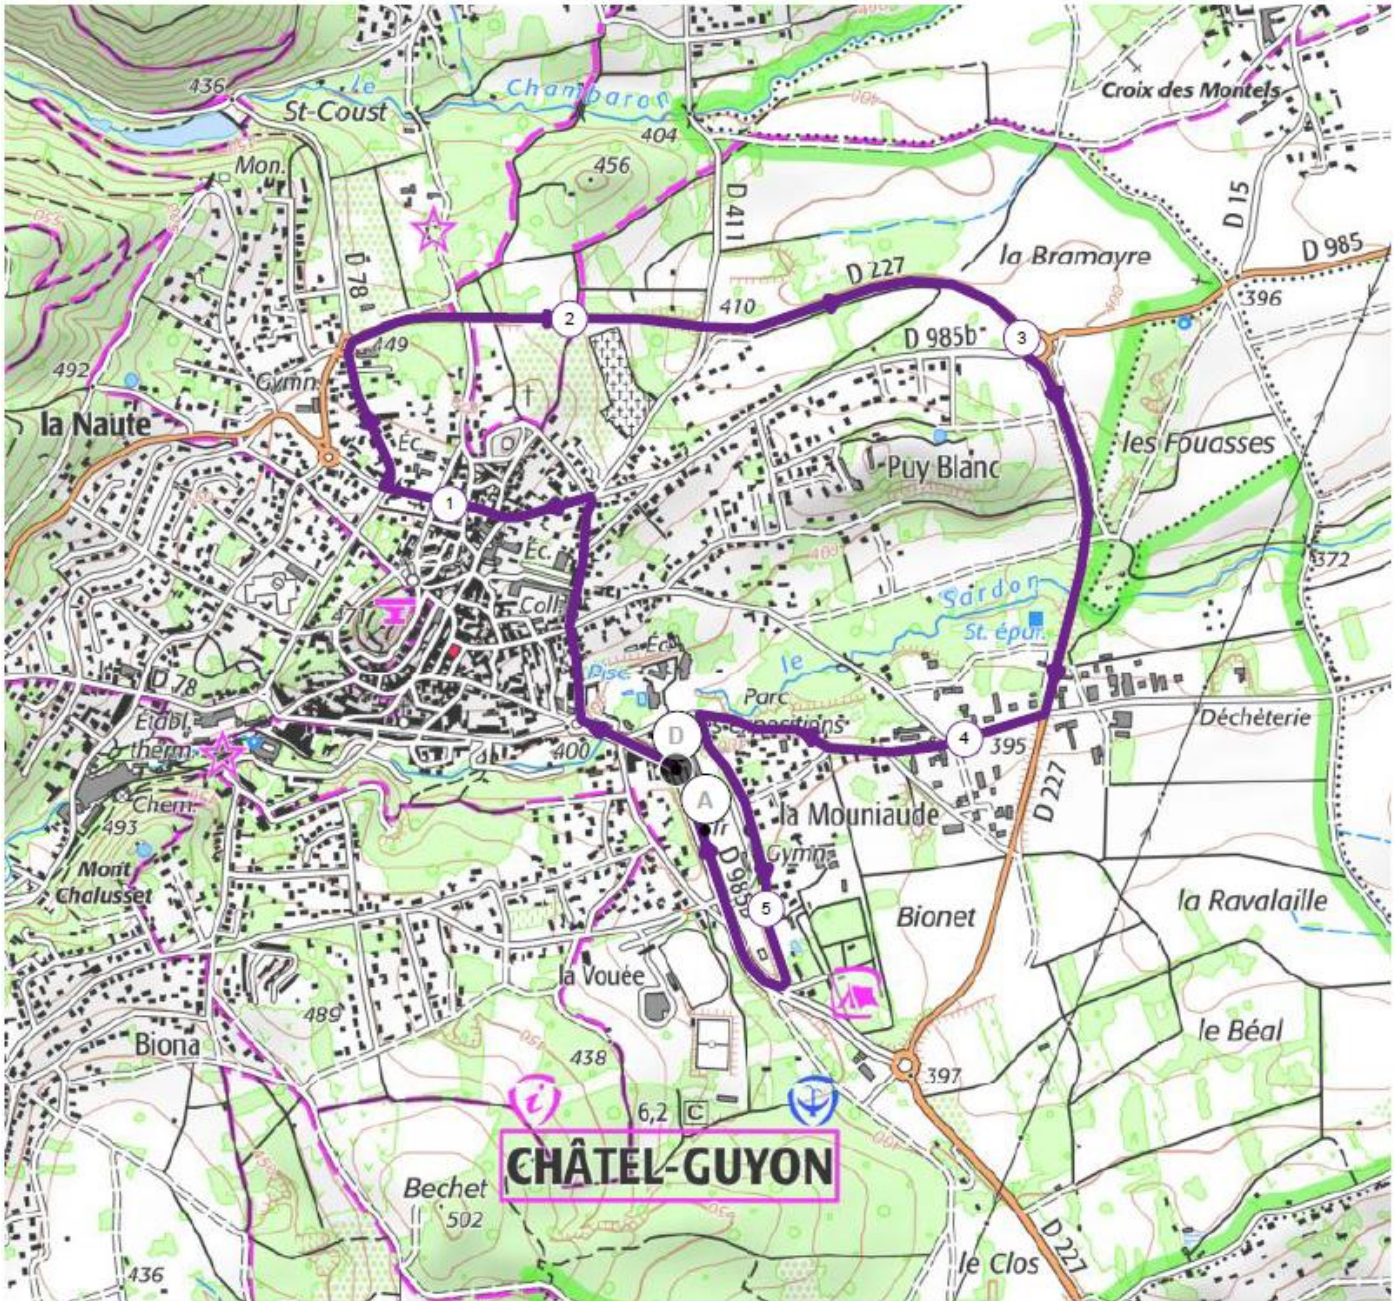

CLM Minimes – Cadettes

24 Juillet 2021 – Départ à 17h00

12568152 | Cyclisme - Route | Course CLM Filles_P4_2021
 Châtel-Guyon -> Châtel-Guyon
 5.64 km ↑ 85 m ↓ 83 m ▲ 383 m ▲ 450 m

<5% <7% <10% <15% >15%

383m 450m 85m 83m

300 m

Leaflet | © IGN France ign.fr

PROVISES

Le droit de reproduction est strictement réservé à un usage personnel et privé. Lors de la pratique de votre activité, veillez à respecter les propriétés et chemins privés et assurez-vous de la praticabilité du parcours.

© 2021 Openrunner

34

CLM CADETS – 24 Juillet 2021 – Départ à 14h00

12569013 | Cyclisme - Route | Course CLM Garçons_C1_2021
Châtel-Guyon -> Châtel-Guyon
22.575 km 375 m 372 m 361 m 703 m

<5% <7% <10% <15% >15%

361m 703m 375m 372m

1 km

Leaflet | © IGN France ign.fr, Powered by GraphHopper

Le droit de reproduction est strictement réservé à un usage personnel et privé. Lors de la pratique de votre activité, veuillez à respecter les propriétés et chemins privés et assurez-vous de la praticabilité du parcours.