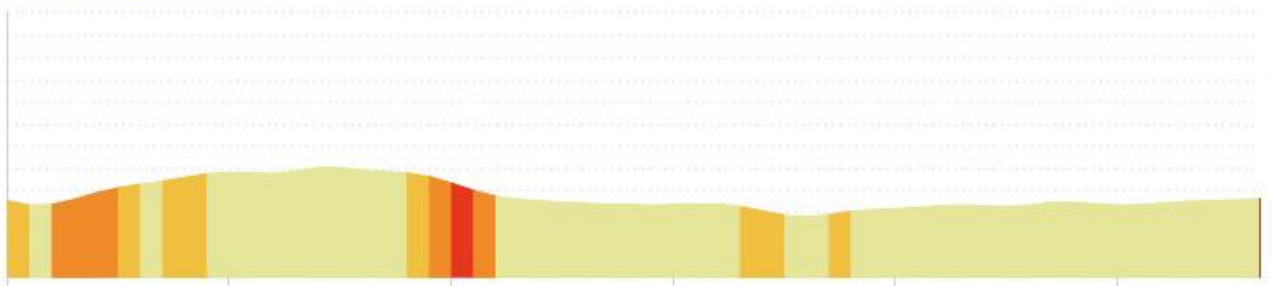

383m 450m 85m 83m

300 m

Leaflet | © IGN France ign.fr

PROVISES

Le droit de reproduction est strictement réservé à un usage personnel et privé. Lors de la pratique de votre activité, veillez à respecter les propriétés et chemins privés et assurez-vous de la praticabilité du parcours.