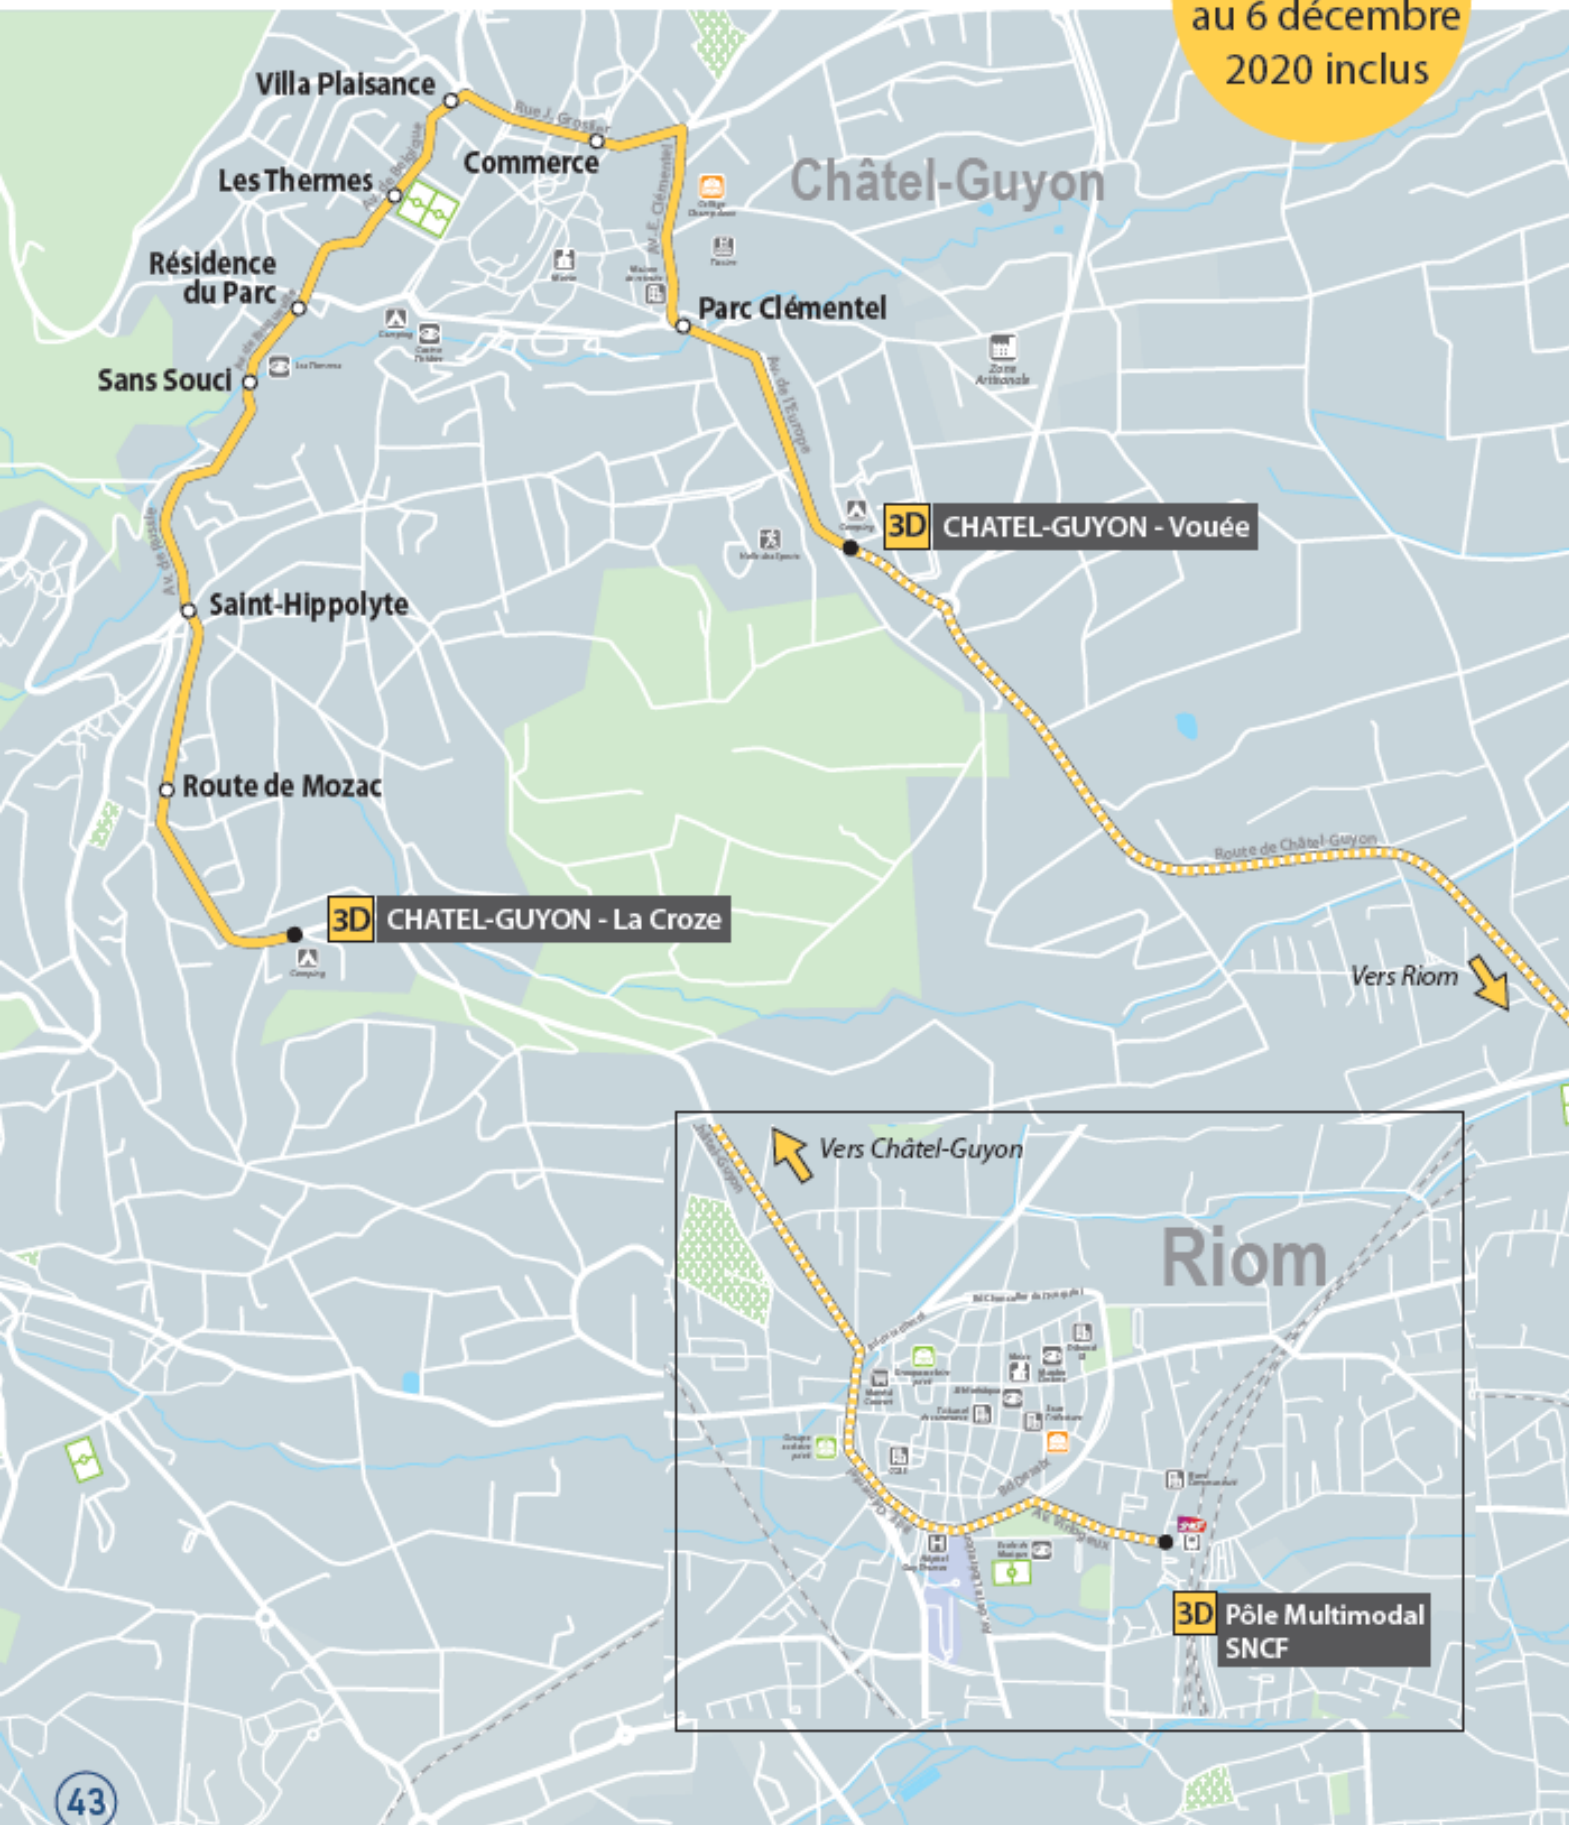

Du 20 avril
au 6 décembre
2020 inclus